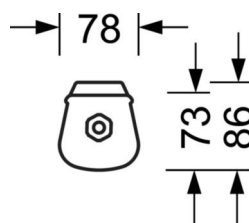

Ссылка	LED 6700lm/865/43W
ηLB	100 %
Φ ↓/↑	88 % / 12 %
UGR попл./вдоль	26.0 / 23.6