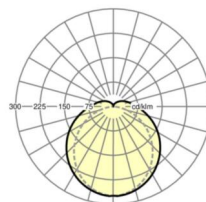

параметры

номер заказа	50215516600
код EAN	4020863494323
номер таможенного тарифа	94051140
Знак прохождения контроля	IP 65, класс защиты I, F, D, HACCP DIN10500/Food/IFS/BRC, Indoor, CE
Степень ударопрочности IK	IK08 (-20°C bis 45°C)
Температура окружения	ta -20°C в 45°C
Особые свойства	Готовность к IoT «Ready for IoT»
Гарантийный срок	5 лет
Государственные программы поддержки	BEG - государственные субсидии для энергосберегающих зданий (действительна только для Германии)

электротехника

Балласт	Электронный драйвер DALI2 (1 штука)
проводка	5x2.5mm², сквозная проводка, втычной контакт на 5x1.5кв.мм
Мощность системы	44W
сетевое напряжение	230V/50Hz
автоматический предохранитель (пусковой ток)	13 штук/B10, 22 штук/B16, 21 штук/C10, 36 штук/C16

DEEP-LINK

<https://www.regiolum.de/ru/article/50215516600>